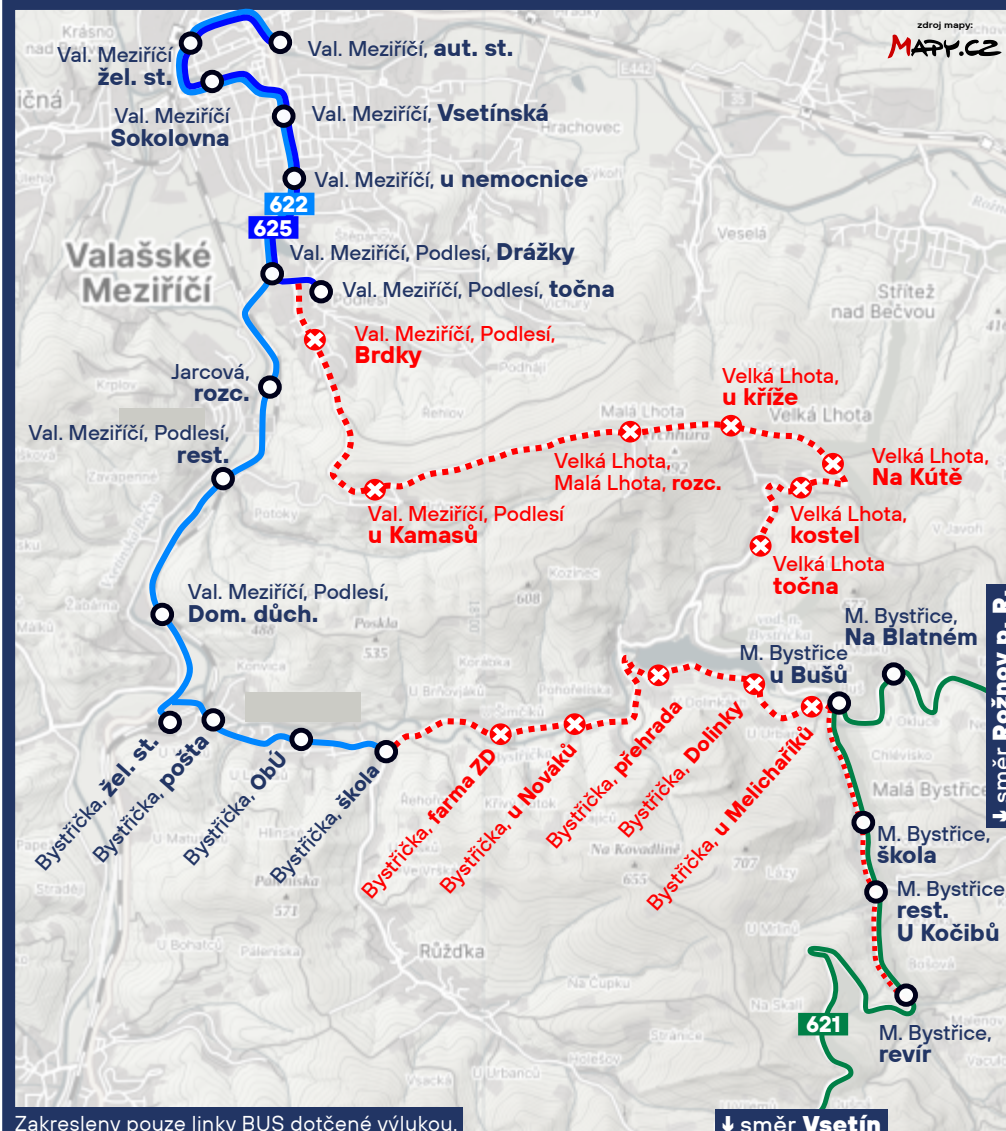

**„Valašské Meziříčí, Podlesí, Brdky“ - „Velká Lhota, točna“,
„Bystřička, farma ZD“ - „Bystřička, u Melichaříků“.**

**Zastávky v úseku „Malá Bystřice, u Bušů“ - „Malá Bystřice, revír“
budou obslouženy pouze linkou 621.**

621

Linka bude vedena ve standardním režimu dle platného jízdního řádu;
spoje obslouží všechny zastávky po trase.

622

Linka bude ukončena v zastávce „Bystřička, škola“. Spoje neobslouží
zastávky v úseku „Bystřička, farma ZD“ - „Malá Bystřice, revír“.

625

Linka bude mimořádně ukončena v zastávce „Valašské Meziříčí,
Podlesí, točna“. Spoje neobslouží zastávky v úseku „Valašské Meziříčí,
Podlesí, Brdky“ - „Velká Lhota, točna“.

Za komplikace způsobené při cestování se omlouváme.
Kordinátor veřejné dopravy Zlínského kraje, s.r.o.

Zlínský kraj
Kraj bez hranic

Zakresleny pouze linky BUS dotčené výlukou.

směr Vsetín